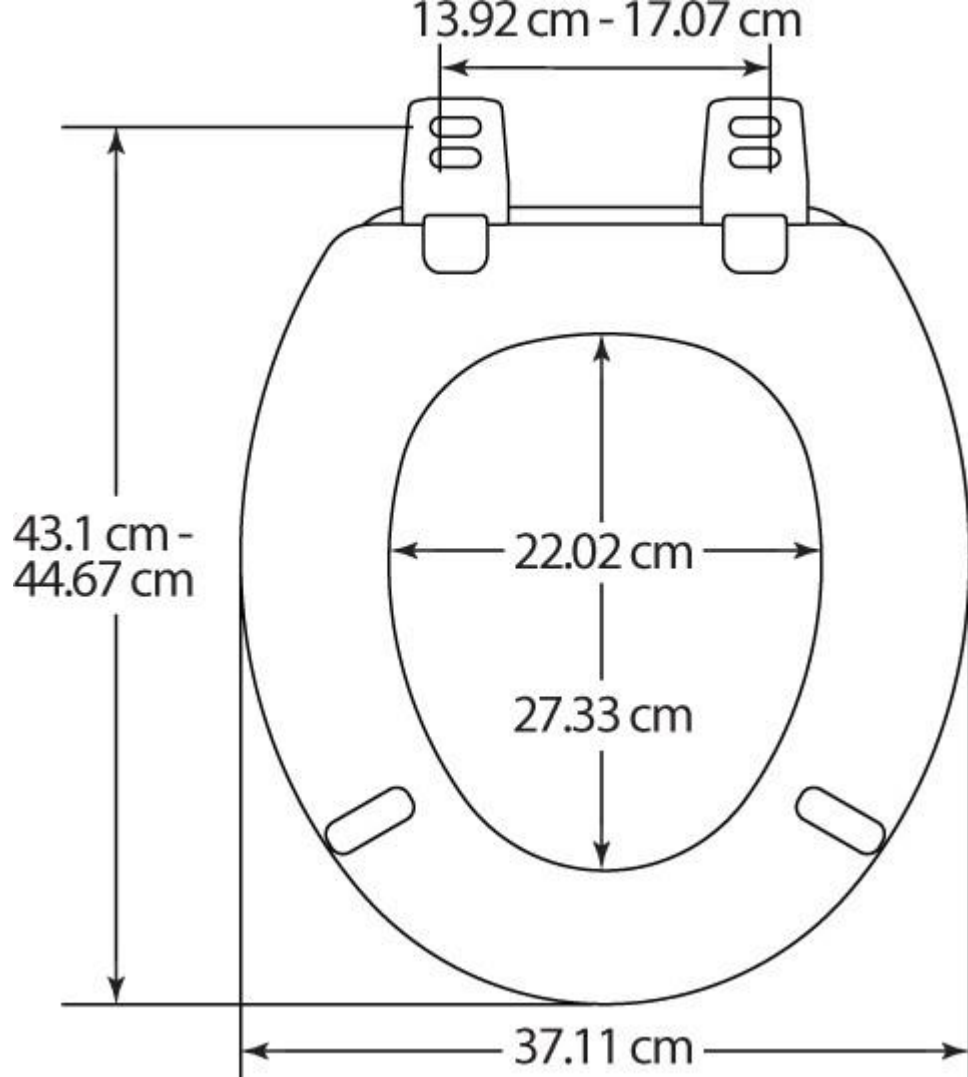

Esquema dimensional

ADAPTACIONES

	7200AR	7210ART	2850TP	2850CPT	5000AR	5000ART	4100CPT	4403CLT	1900AR	2082CL	6500ARA	100360	4230CP	K10	165S	2040AR
ROCA																
Victoria	■	■	■	■	■	■	■	■	■	■						
Lucerna	■	■	■	■	■	■	■	■	■	■						
Atlanta											■					
Giralda											■					
Meridian											■					
Dama												■				
JACOB DELAFON																
Atila	■	■	■	■	■	■	■	■	■	■						
Altair											■					
Antares											■					
VILLEROY-BOCH																
Targa	■	■	■	■	■	■	■	■	■	■						
Bernina	■	■	■	■	■	■	■	■	■	■						
Taiga	■	■	■	■	■	■	■	■	■	■						
Marika	■	■	■	■	■	■	■	■	■	■						
Grangracia	■	■	■	■	■	■	■	■	■	■						
Basic	■	■	■	■	■	■	■	■	■	■						
IDEAL STANDARD																
Ecco	■	■	■	■	■	■	■	■	■	■						
Thema											■					
Tesi															■	
Verdi															■	
SANITANA																
Algarve	■	■	■	■	■	■	■	■	■	■						
Munich	■	■	■	■	■	■	■	■	■	■						
Suspenso	■	■	■	■	■	■	■	■	■	■						
Esedra																■
BELLAVISTA																
Nerja	■	■	■	■	■	■	■	■	■	■						
Amadeus																■
Stylo																■
GALA																
Florida	■	■	■	■	■	■	■	■	■	■						
Elia	■	■	■	■	■	■	■	■	■	■						
SANGRÀ/PORSAN																
Venecia	■	■	■	■	■	■	■	■	■	■						
Clásica	■	■	■	■	■	■	■	■	■	■						
Domo																■
Bahía																■
Alfa																■
VALADARES																
Europa	■	■	■	■	■	■	■	■	■	■						
Neoclásica	■	■	■	■	■	■	■	■	■	■						
Image																■
Estoril																■
AQUATIS																
Edén																■
ESFINGE																
Concreta	■	■	■	■	■	■	■	■	■	■						