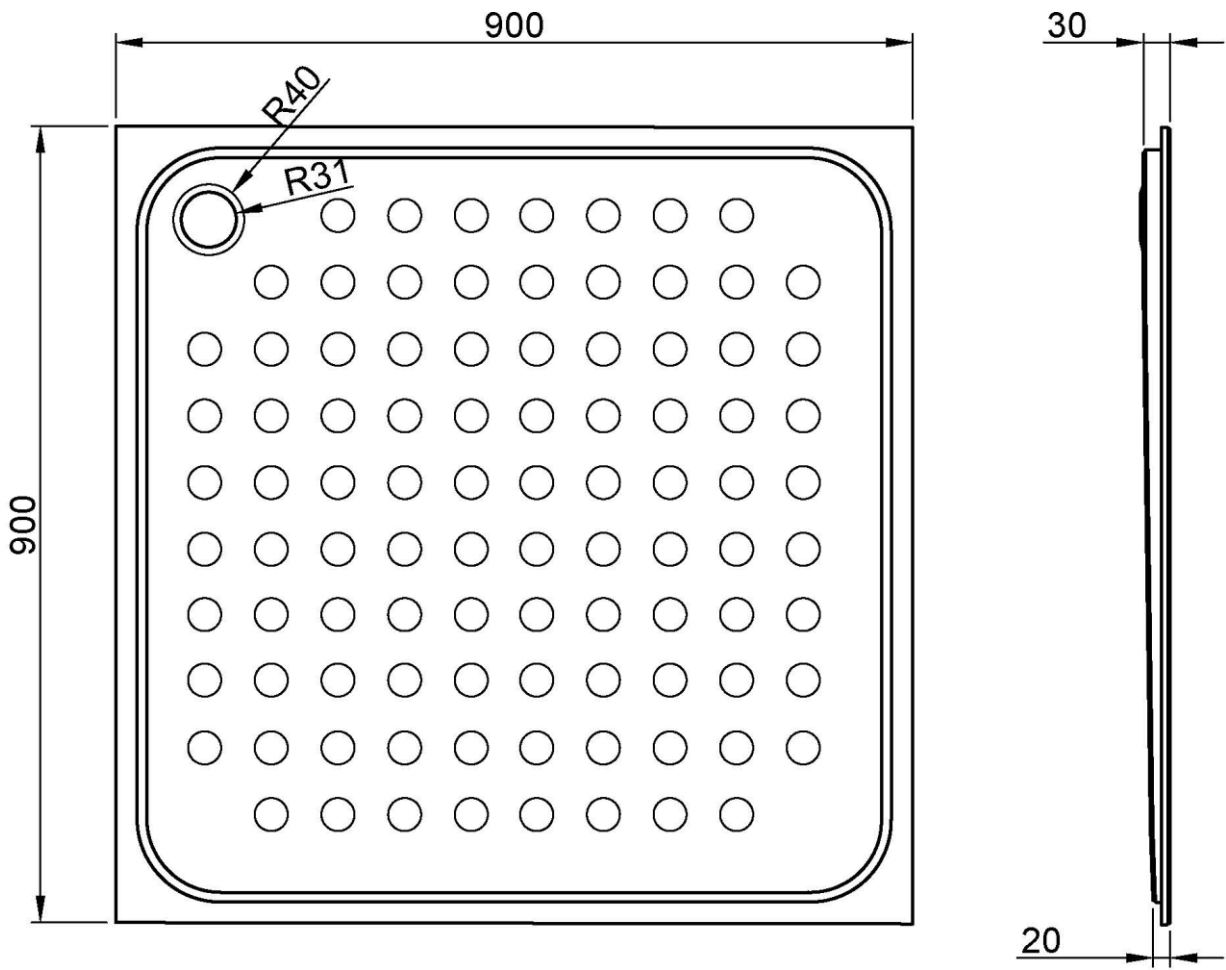

Base de duche de 90 cm. à prova de vandalismo, anti-deslizante, com descarga automática. Aço inoxidável. Acabamento em cetim

#### Texto sugerido para prescrição

Base de duche NOFER em aço inoxidável AISI 304 com ralo Ø62 mm. Base antiderrapante texturada.

Dimensões: 30 A x 900 L x 900 P (mm).

#### Características técnicas

**Material:** Aço inox AISI 304

**Acabamento:** Cetim

**Dimensões:** 30 altura x 900 largura x 900 profundidade (mm)

**Drenagem:** Ø62 mm. Válvula não incluída.

#### Esquema dimensional

PRODUTOS  
RELACIONADO

13052.70.S

13052.80.S

13054.2.S

Estas especificações podem ser modificadas e/ou alteradas devido a requisitos de fabrico.