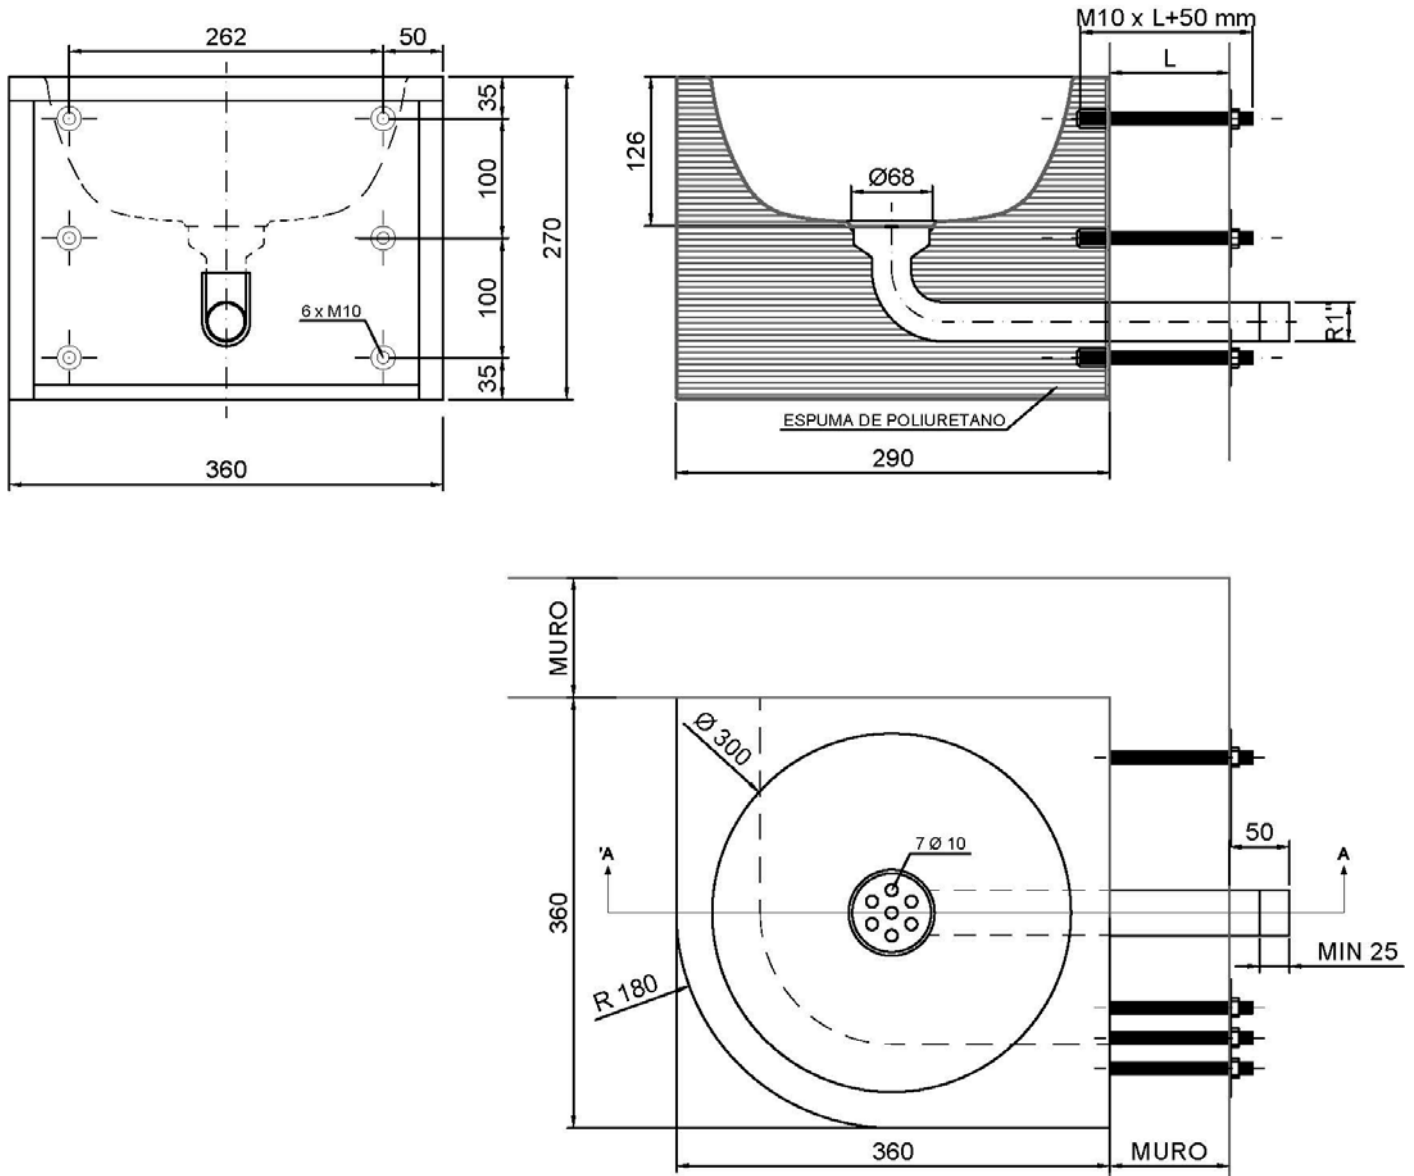

**Pia reta de parede à prova de vandalismo, canto direito**

- Pia reta de parede de canto direito à prova de vandalismo em aço inoxidável AISI 304.
- Durabilidade e resistência à corrosão.
- Aço inoxidável com acabamento acetinado.
- Adequado para instalações que exigem um alto grau de segurança.
- Interior reforçado com espuma de poliuretano expandido.
- Construção totalmente soldada e polida sem arestas vivas.
- Fixação transwall com chumbadores.

**COMPONENTES E CARACTERÍSTICAS TÉCNICAS**

- Fabricado em aço inoxidável AISI 304.
- Equipado com tubo de drenagem em aço inoxidável com rosca de 1" G.
- Dimensões: 270 altura x 360 largura x 360 profundidade mm.
- Seno Ø 300 mm.
- Interior reforçado com espuma de poliuretano expandido.
- Fixação na parede com 6 parafusos M10.
- Manutenção: o aço inoxidável requer manutenção, pois a sujeira com o tempo pode danificar o cromo (Cr) contido no aço inoxidável. Recomendamos limpeza mensal com produto especializado para aço inox.

**TEXTO SUGERIDO PARA PRESCRIÇÃO**

Lavatório reto de parede em aço inoxidável de canto direito antivandalismo NOFER AISI 304 acabamento acetinado. Interior reforçado com espuma de poliuretano expandido e fixação à parede com 6 parafusos M10. Dimensões: 270 altura x 360 largura x 360 profundidade mm. Pia Ø 300 mm e ralo 1" G.

**Produtos relacionados**

13036.REC.PL.S

13036.REC.PS

**DIAGRAMA DIMENSIONAL**

DIMENSÕES EM mm