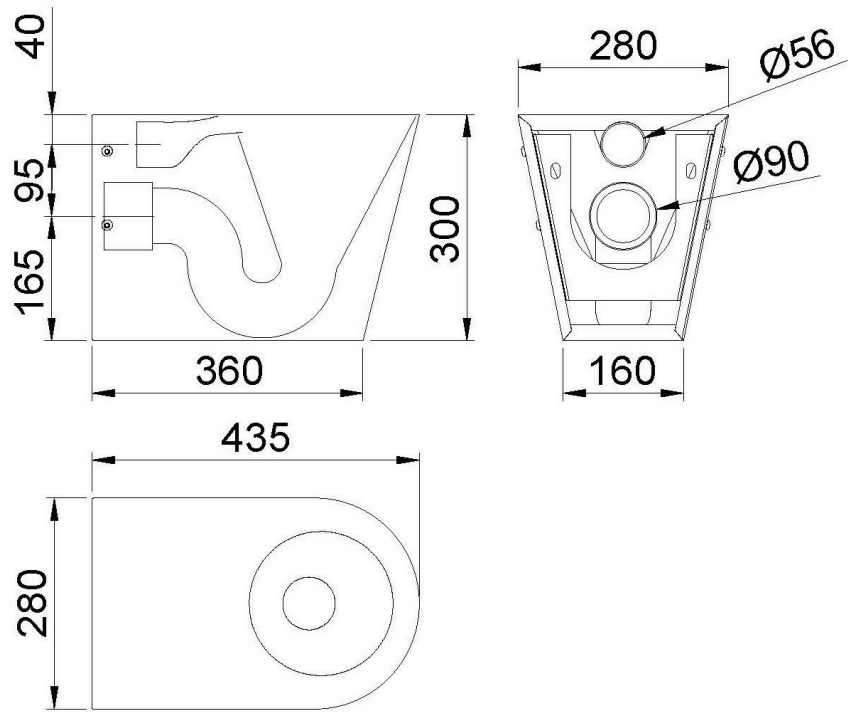

Sanita para crianças montada no chão com saída horizontal. Aço inoxidável. Acabamento em cetim

Descrição

- Sanita de chão em aço inoxidável AISI 304.
- Com escoamento horizontal.
- Concebida para uso infantil.
- Construção robusta e resistente, totalmente soldada e polida, sem arestas vivas.
- Adequado para lavatórios com elevada frequência de utilização.
- Fácil de limpar, durável e resistente à ferrugem.
- Acabamento acetinado.
- Adequado para sistemas de descarga manuais ou electrónicos.
- Também disponível em acabamento brilhante (NOFER 13014.B).
- Tampo em madeira disponível como opção (NOFER 15030).

Texto sugerido para prescrição

Sanita para crianças NOFER de instalação no solo, acabamento acetinado em aço inoxidável AISI 304. Ralo horizontal. Dimensões: 300 altura x 280 largura x 435 profundidade (mm). Entrada de água Ø 56 mm e escoamento Ø 90 mm.

Características técnicas

Material: Chapas de aço inoxidável AISI 304

Acabamento: Cetim

Dimensões: 300 A x 280 L x 435 P (mm)

Diâmetro da ligação de água: Ø56 mm

Diâmetro de drenagem: Ø90 mm

Esquema dimensional