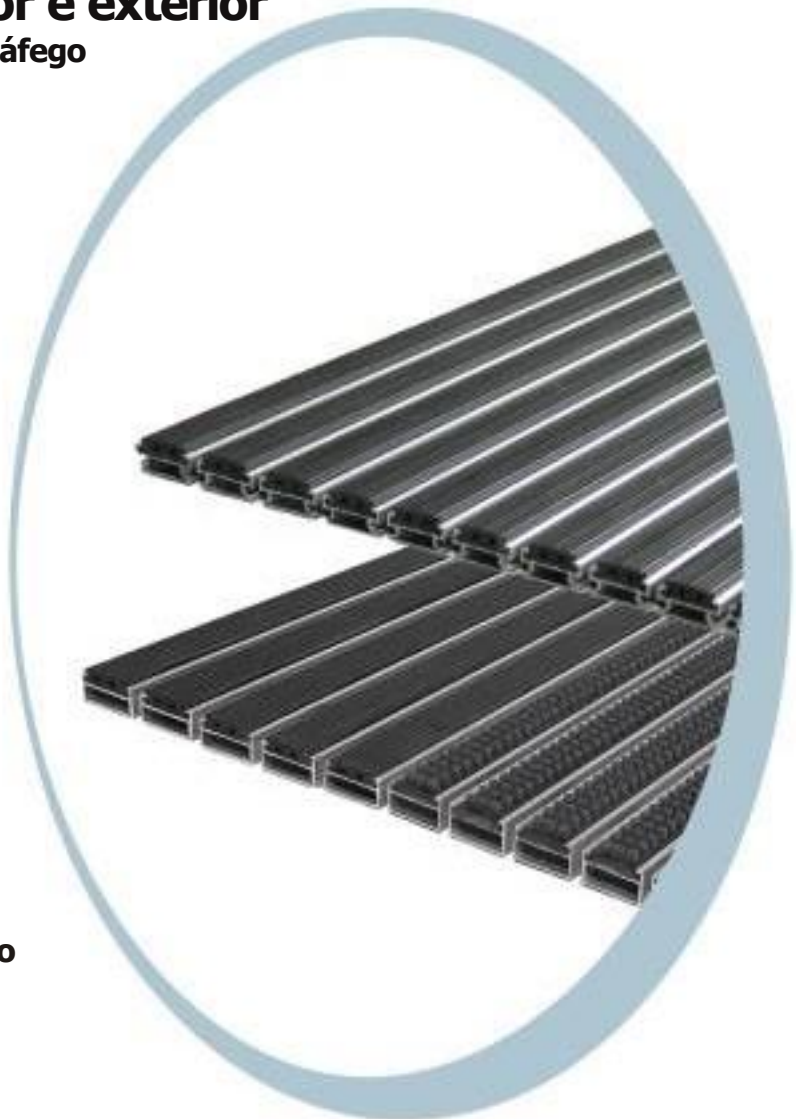

> zonas de médio e grande tráfego

> 5 anos garantia

MG 6040

> **tapete aluflex borracha**

> aconselhável para caixa
no pavimento

MG 6050

> **tapete aluflex combinado**

> 5. Borracha+escovas

Material: alumínio, borracha e escovas
dim: à escolha - espessura 20mm

Material: alumínio e borracha
dim: à escolha - espessura 20mm

> **tapete Alupor**

> tapete com borracha e alumínio com separadores
> aconselhável para caixas no pavimento