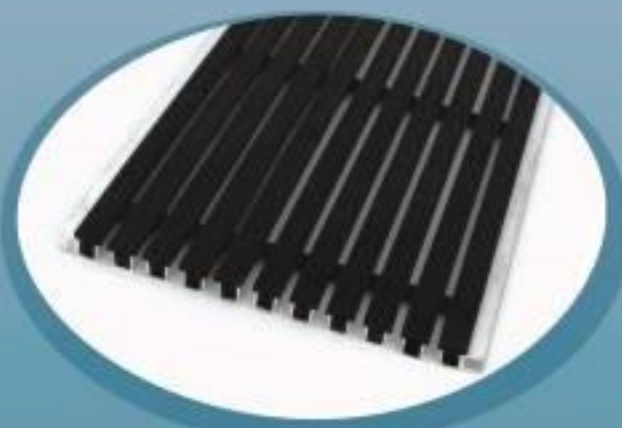

Material: plástico e escova dupla
dim: à escolha - espessura 22mm

> tapete ABI

MG 6010

- > escovas duplas
- > grande durabilidade
- > cores lisas ou sortidas
- > base poliamida
- > aconselhável para caixas no pavimento funcional e decorativo

MG 6070

- > com logotipo

> **tapetes de interior e exterior**

> zonas de médio e grande tráfego

> 5 anos garantia

Material: alumínio e alcatifa ou combinado
dim: à escolha - espessura 20mm

MG 6030

> **tapete aluflex alcatifa**

> aconselhável
para caixa no pavimento

MG 6050

> **tapete aluflex combinado**

- > 1. Alcatifa cinza+borracha
- > 2. Alcatifa preta+borracha
- > 3. Alcatifa cinza+escovas
- > 4. Alcatifa preta+escovas

Material: alumínio e borracha
dim: à escolha - espessura 20mm

> zonas de médio e grande tráfego

> 5 anos garantia

MG 6040

> **tapete aluflex borracha**

> aconselhável para caixa
no pavimento

MG 6050

> **tapete aluflex combinado**

> 5. Borracha+escovas