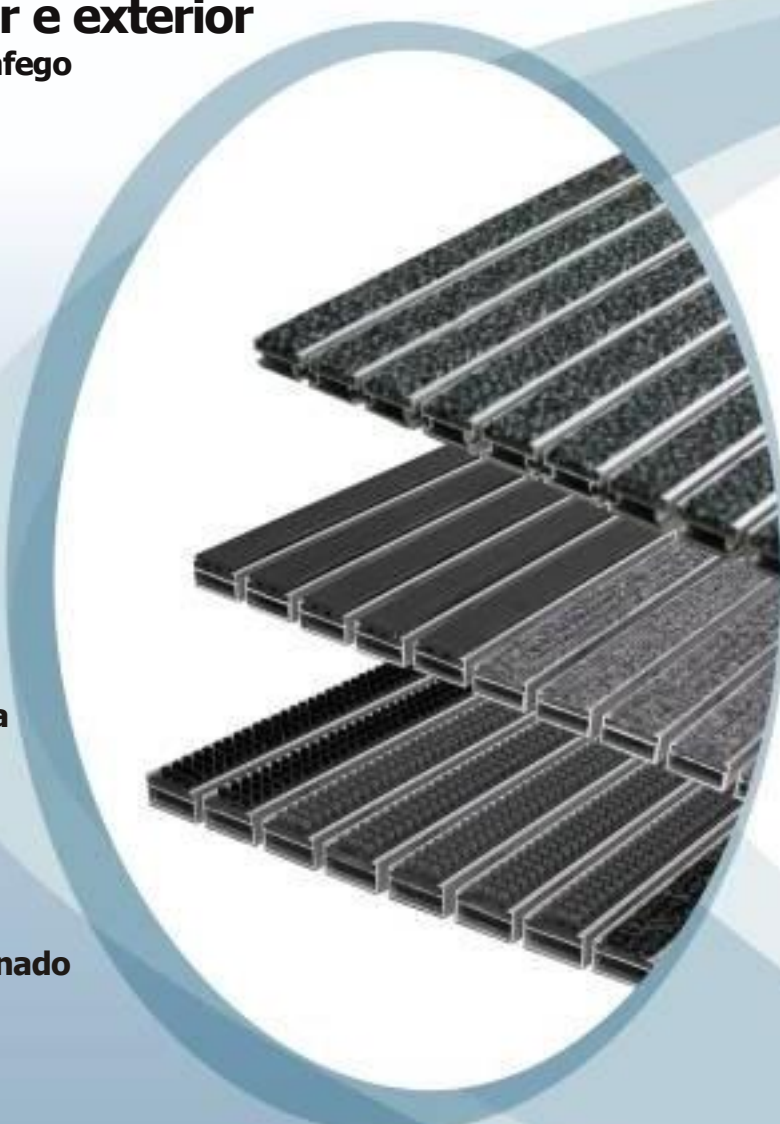

Material: plástico e escova dupla
dim: à escolha - espessura 22mm

> tapete ABI

MG 6010

- > escovas duplas
- > grande durabilidade
- > cores lisas ou sortidas
- > base poliamida
- > aconselhável para caixas no pavimento funcional e decorativo

MG 6070

- > com logotipo

> **tapetes de interior e exterior**

> zonas de médio e grande tráfego

> 5 anos garantia

Material: alumínio e alcatifa ou combinado
dim: à escolha - espessura 20mm

MG 6030

> **tapete aluflex alcatifa**

> aconselhável
para caixa no pavimento

MG 6050

> **tapete aluflex combinado**

- > 1. Alcatifa cinza+borracha
- > 2. Alcatifa preta+borracha
- > 3. Alcatifa cinza+escovas
- > 4. Alcatifa preta+escovas

Material: alumínio e borracha
dim: à escolha - espessura 20mm