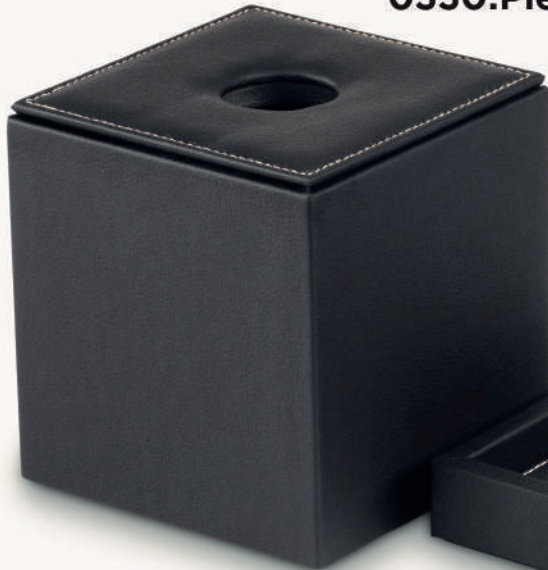

Habitación / Servicio de habitaciones

Room / Room service - Chambre / Service de chambres

0330.Piel