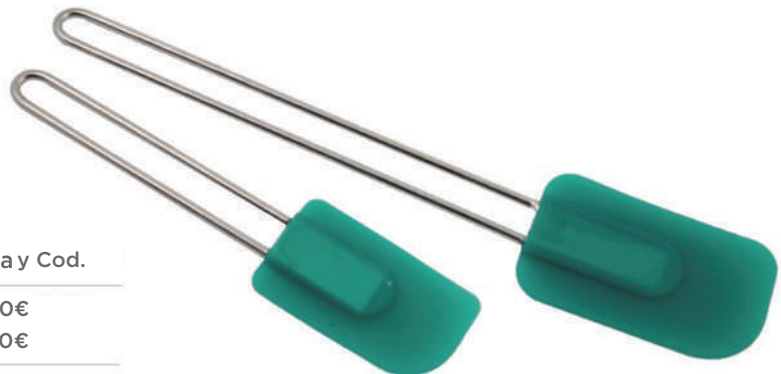

9048 · 9051

PALA SILICONA VERDE MANGO FIBRA

Green silicone spatule with fiber handle
Spatule silicone vert avec mangue fibre

Ref.	Material	Medida	PVP/Solapa y Cod.
9048	SILICONA · FIBRA	31cm.	3,98€
9051	SILICONA · FIBRA	25cm.	2,95€

9048.2 · 9051.2

PALA SILICONA VERDE MANGO INOX

Green silicone spatule with stainless steel handle
 Spatule silicone vert avec mangue acier inoxydable

Ref.	Material	Medida	PVP/Solapa y Cod.
9048.2	SILICONA · INOX	32cm.	6,30€
9051.2	SILICONA · INOX	25cm.	5,80€

SILICONA CON MANGO EN INOX