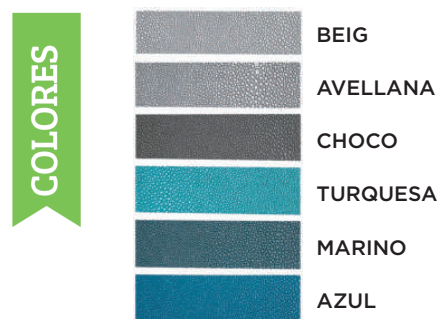

Manteles y cartas

Paneras | Modelo MANILA/PAGLIA y COBRA

Fabricado en España

PANERA - MANILA/PAGLIA

Reversible bread basket
 Corbeille à pain réversible

Ref.	Material	Medidas	PVP
9740	TELA VINÍLICA	14 x 17 cm	25,00 €
9741	TELA VINÍLICA	18 x 17 cm	29,00 €

- **VARIEDAD DE COLORES**
- **REVERSIBLE**
- **FACILIDAD DE LIMPIEZA PAÑO HÚMEDO**

Fabricado en España

PANERA - COBRA

Reversible bread basket
Corbeille à pain réversible

Ref.	Material	Medidas	PVP
9745	TELA VINÍLICA	14 x 17 cm	25,00€
9746	TELA VINÍLICA	18 x 17 cm	29,00€

- **VARIEDAD DE COLORES**
- **REVERSIBLE**
- **FACILIDAD LIMPIEZA PAÑO HÚMEDO**