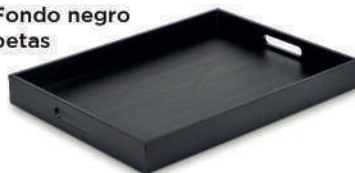

Fondo negro betas