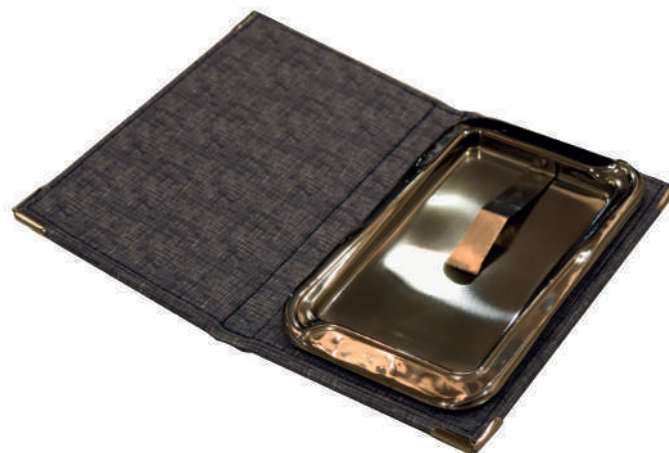

### PORTABANDEJAS CAMBIO PEQUEÑO INOX · COBRE · GRAFITO

 Bill holder

 Porte-plateau changement

Ref.	Material	Medidas	PVP
9699.INOX	TELA VINÍLICA	17 x 13 cm	20,60€
9699.COBRE	TELA VINÍLICA	17 x 13 cm	29,60€
9699.GRAFITO	TELA VINÍLICA	17 X 13 cm	29,60€