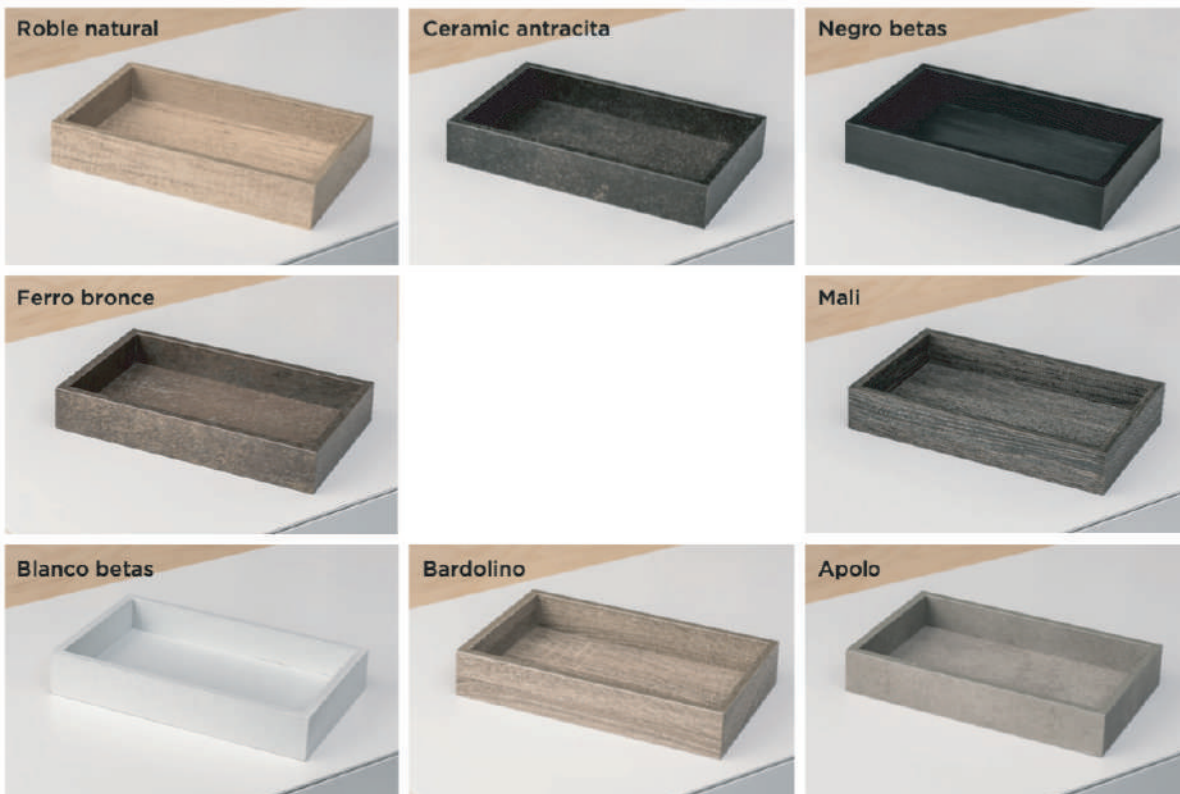

Ref.	Medida	Grosor	Embalaje	PVP/un
0302.Hielo/Negro	40 x 30 x 6 cm.	5 mm.	Caja de 2 un.	61,00 €

- **DISPONIBLE EN COLORES NEGRO, BLANCO Y HIELO**
- **CONSULTAR PRECIO Y CANTIDAD MÍNIMA PARA COLORES DE METACRILATO ESPECIALES**

# Habitación / Servicio de habitaciones

Room / Room service - Chambre / Service de chambres

**0314 - 0317**  Fabricado en España  
**BANDEJA PARA SERVICIO DE MESA EN MADERA TRATADA**

 Tray for table service  
 Plateau pour service de table