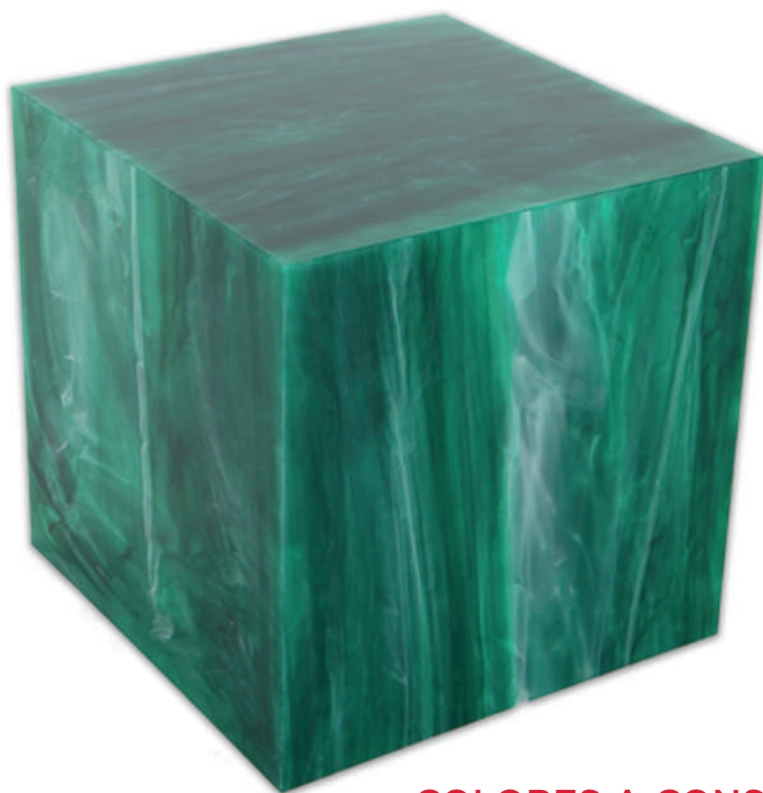

Restauración.

Restoration / Restauration

ALEXALO
HOGAR Y HOSTELERÍA