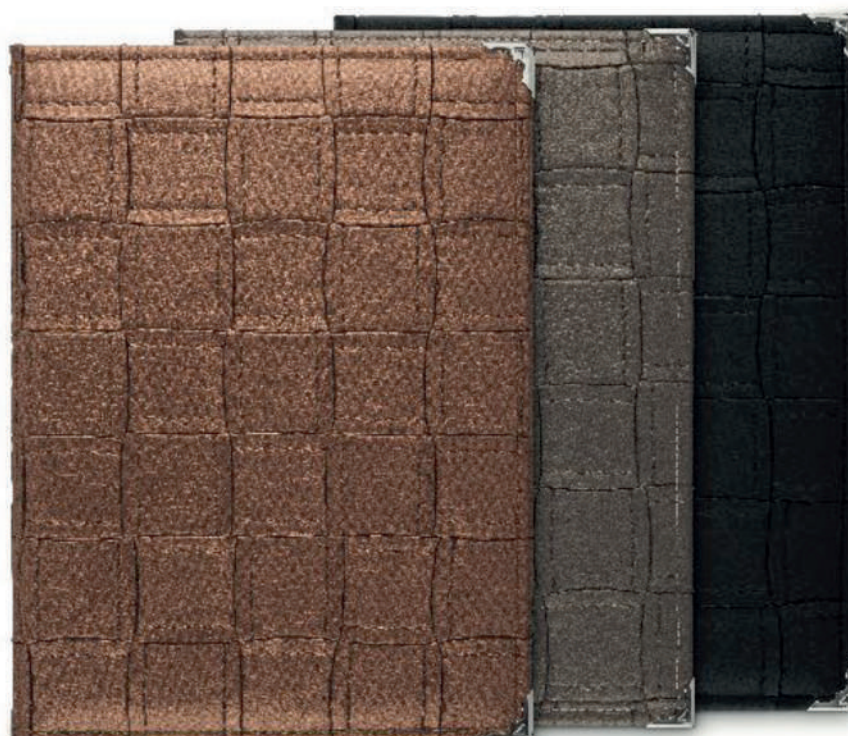

Manteles y cartas

Tablecloths and Menus / Nappes et Menus

COLORES GAMA CROSS

COFFEE BRONCE BLACK

9340 Fabricado en España

CARTA RESTAURANT CROSS

Cross restaurant menu folder

Menu restaurant Cross

12 LECTURAS

+ de 100 un.
PRECIO ESPECIAL

Ref.	Material	Medida	PVP/Un
9340	TELA VINILICA	32 x 23 cm.	35,00€

PRESENTACIÓN EN CAJA DE 3 UNIDADES

HOJAS INTERIORES EN PVC PIEL NARANJA