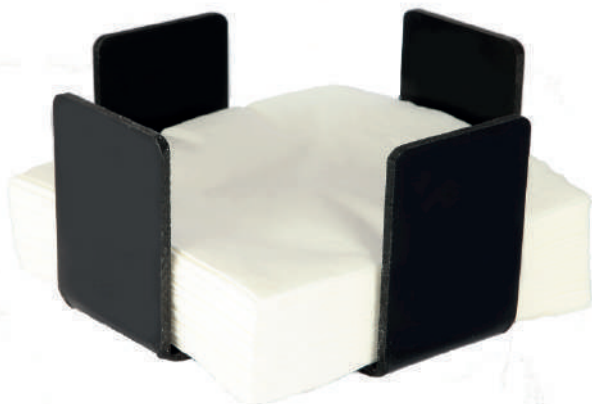

PORTASERVILLETAS METACRILATO BAJO

Low methacrylate napkin holder
 Porte-serviette basse méthacrylate

Ref.	Material	Embalaje	Grosor	Medida	PVP
0638.HIELO/NEGRO	METACRILATO	EN CAJA	4 mm	10,5x10,5x6,5 cm	14,50 €