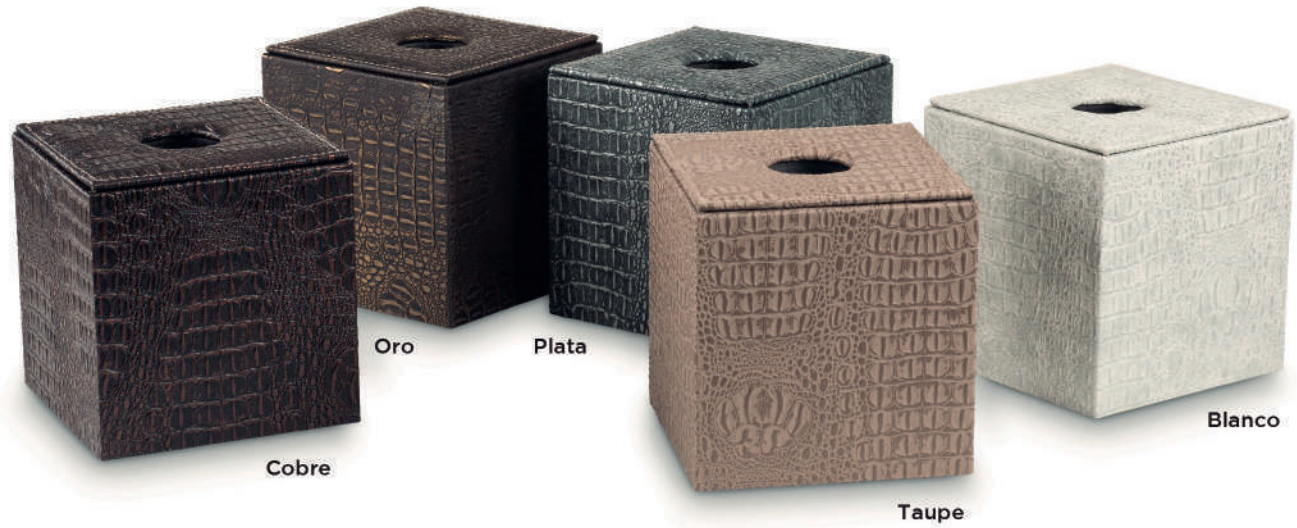

Ref.	Material	Medida	PVP
0330	Madera/piel	15 x 15 x 15 cm.	60,00€

**MADERA ANTI-HUMEDAD**

**0331.Cross** Fabricado en España  
**BANDEJA FORRADA**

-  Amenities box with lid
-  Boîte amenities avec couvercle

Ref.	Material	Medida	PVP
0331	Madera/piel	25 x 14 x 3 cm.	50,00€

**MADERA ANTI-HUMEDAD**

## 0330.Dandy Fabricado en España CAJA TISU FORRADA

- Amenities box with lid
- Boîte amenities avec couvercle

Ref.	Material	Medida	
0330	Madera/piel	15 x 15 x 15 cm.	60,00€

MADERA ANTI-HUMEDAD