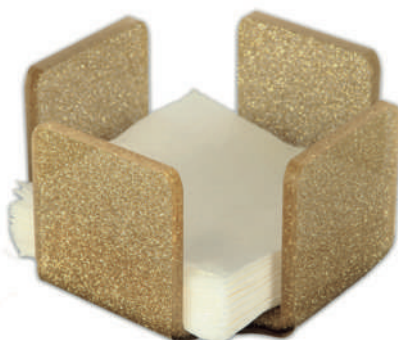

PORTASERVILLETAS METACRILATO BAJO

Low methacrylate napkin holder
 Porte-serviette basse méthacrylate

Ref.	Material	Embalaje	Grosor	Medida	PVP
0638.HIELO/NEGRO	METACRILATO	EN CAJA	4 mm	10,5x10,5x6,5 cm	14,50 €