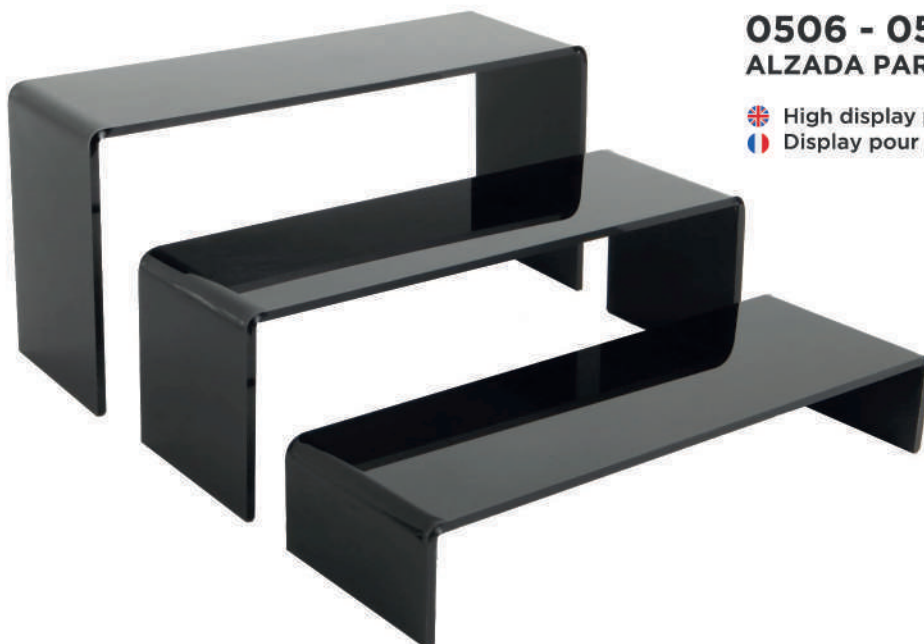

Restauración

Restoration / Restauration

Fabricado en España

0506 - 0507 - 0508 ALZADA PARA PASTELERIA BUFFET

High display pastry / buffet
 Display pour pâtisserie / buffet

Ref.	Medida	Embalaje	Material	Grosor	PVP
0506.HIELO/NEGRO	30 x 10 x 16 cm.	EN CAJA	METACRILATO	5 mm.	26,00€
0507.HIELO/NEGRO	30 x 10 x 10 cm.	EN CAJA	METACRILATO	5 mm.	21,00€
0508.HIELO/NEGRO	30 x 10 x 5 cm.	EN CAJA	METACRILATO	5 mm.	20,00€

Alzadas ECO. Para presentación y servicio.

POSIBILIDAD DE FABRICARSE EN OTRAS MEDIDAS Y EN EL COLOR DESEADO POR EL CLIENTE, (INCLUIDO TRANSPARENTE) BAJO PREVIO PRESUPUESTO.