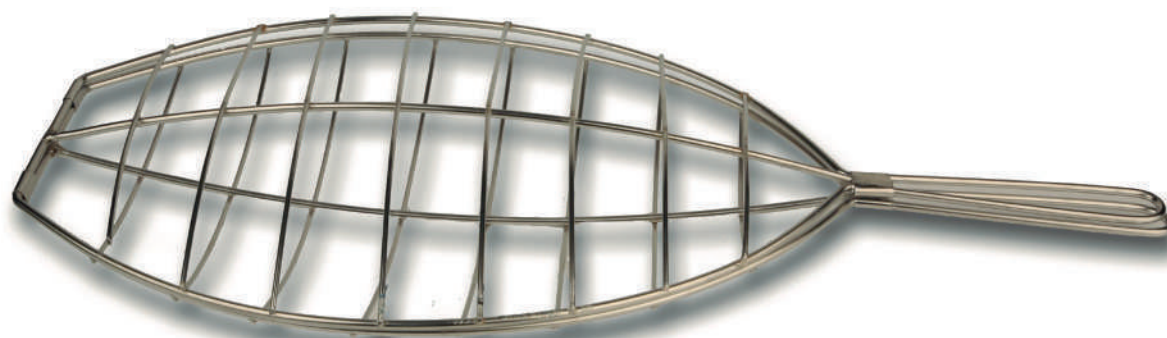

Servicio · Barbacoa · Pinzas

Service / Barbacoa · Tongs / Pincas