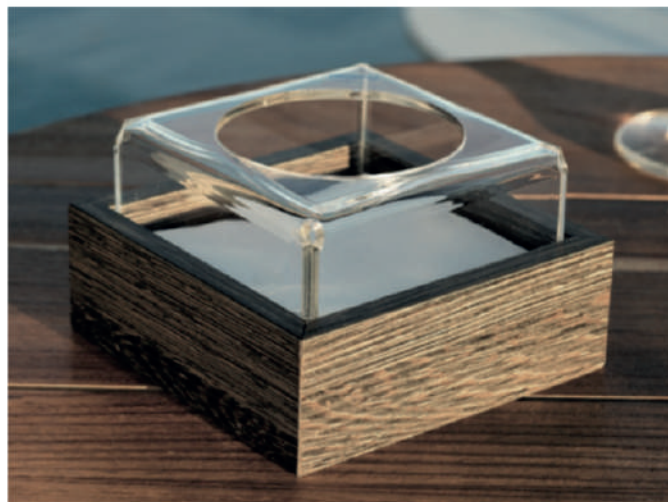

0679 Fabricado en España

SERVILLETERO BUFET

Buffet Napkin Holder

Porte-serviette buffet

Colores disponibles en página 1

Ref.	Material	Color	Embalaje	Grosor	Medida	PVP
0679.HIELO/NEGRO	METACRILATO	HIELO/NEGRO	EN CAJA	4 mm	20x20x10 cm	30,00€

Fabricado en España **0667 - 0668**

SERVILLETERO BUFET CON BARRA

Buffet napkin holder with rod

Porte-serviette buffet avec barre

Ref.	Material	Color	Embalaje	Grosor	Medida	PVP
0667.TRANS	METACRILATO	TRANSPARENTE	EN CAJA	5 mm	20x20x13/9 cm	38,00€
0668.TRANS	METACRILATO	TRANSPARENTE	EN CAJA	5 mm	15x15x13/9 cm	33,00€

ANCHO DE LA PALA: 12 cm.

0653 Fabricado en España

PORTASERVILLETAS PVC ENGOMADO

Guming PVC napkin holder

Porte-serviettes PVC gommé

Ref.	Material	Medida	PVP
0653	PVC ENGOMADO	20x20x8,5	18,50€

EN CAJA
5 mm. PVC ENGOMADO · PARA SERVILLETA DE 40x40 cm

0626 Fabricado en España

SERVILLETERO CERRADO FABRICADO EN METACRILATO Y MADERA

Guming PVC napkin holder

Porte-serviettes PVC gommé

Ref.	Material	Medida	PVP
0626	METACRILATO/HIELO/NEGRO	11 x 11 x 8 cm	22,00€
0626	METACRILATO/MADERA	11 x 11 x 8 cm	26,00€

Colores disponibles en página 1