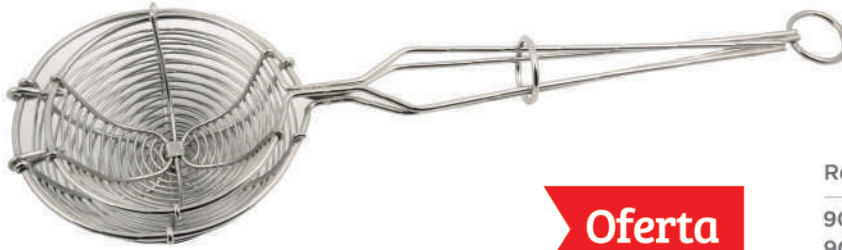

9082.1 · 9082.2 MOLDE NIDO

Nest mould
Moule nid

Oferta

Ref.	Material	Medida	PVP
9082.1	INOX 18/8	7 y 9	5,00€
9082.2	INOX 18/8	9 y 11,5	5,50€

Fabricado en España