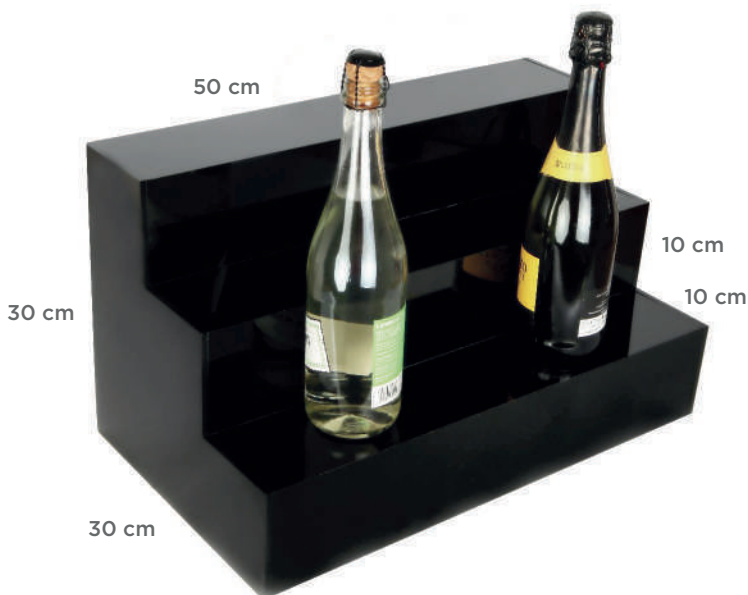

0961 Fabricado en España SOPORTE ESCALERA 3 PELDAÑOS

Steps ladder support
 Support escalier 3 étagères

**SE FABRICA POR ENCARGO
EN TODAS LAS MEDIDAS**

Ref.	Embalaje	Material	Grosor
0961.TRANSPARENTE	EN CAJA	METACRILATO	5 mm.
0961.HIELO/NEGRO	EN CAJA	METACRILATO	5 mm.
0961.ESPECIALES	EN CAJA	METACRILATO	5 mm.

POSIBILIDAD DE FABRICARSE EN OTRAS MEDIDAS Y EN EL COLOR DESEADO POR EL CLIENTE, BAJO PREVIO PRESUPUESTO.
SE PUEDEN FABRICAR CON LUZ INTERIOR