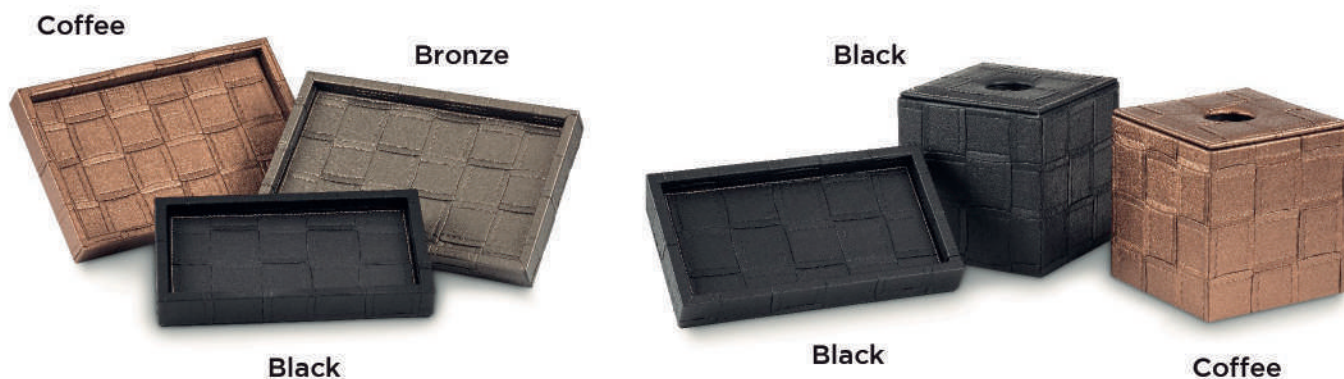

0330.Cross Fabricado en España
CAJA TISU FORRADA

- Amenities box with lid
- Boîte amenities avec couvercle

Ref.	Material	Medida	PVP
0330	Madera/piel	15 x 15 x 15 cm.	60,00€

MADERA ANTI-HUMEDAD

0331.Cross Fabricado en España
BANDEJA FORRADA

- Amenities box with lid
- Boîte amenities avec couvercle

Ref.	Material	Medida	PVP
0331	Madera/piel	25 x 14 x 3 cm.	50,00€

MADERA ANTI-HUMEDAD