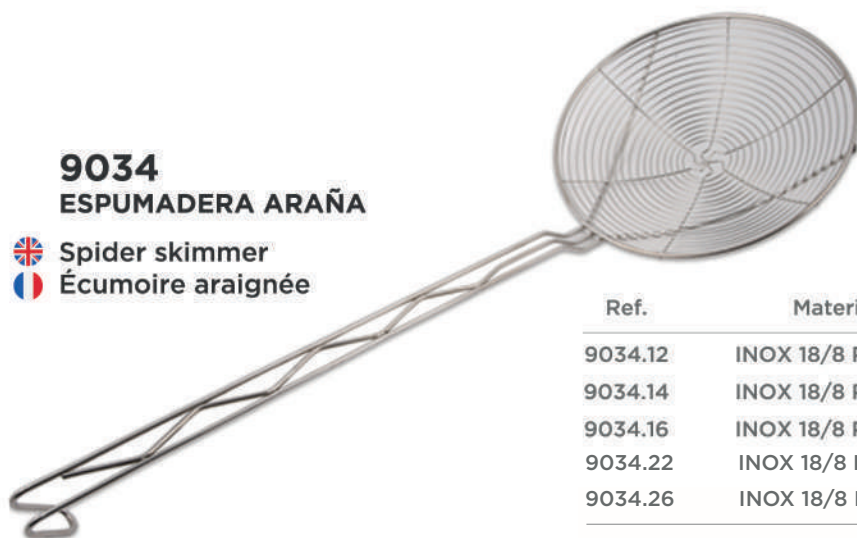

Industrial y menaje cocina

Industrial and cooking utensils / Industriel et ustensiles de cuisine