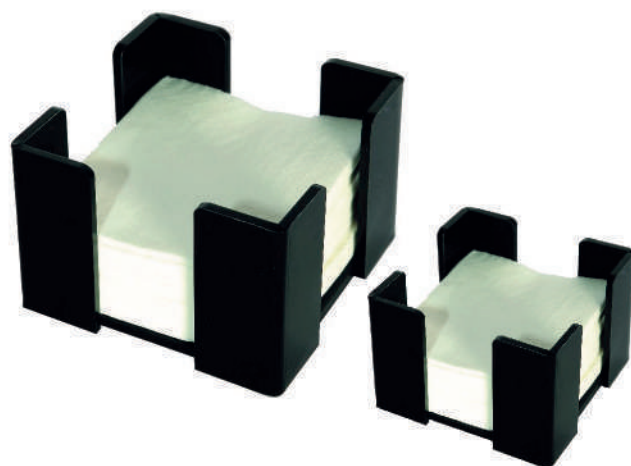

Fabricado en España **0651 - 0652**
**PORTASERVILLETAS PVC ENGOMADO
4 ESQUINAS**

4-Corners gumming PVC napkin holder
Porte-serviettes PVC gommé 4 angles

Ref.	Material	Medidas	PVP
0651	PVC ENGOMADO	10,5x10,5x6 cm	10,20 €
0652	PVC ENGOMADO	10,5x10,5x10 cm	10,40 €

EN CAJA

5 mm. PVC ENGOMADO · PARA SERVILLETA DE 20x20 cm
PARA MÁS DE 100 UNIDADES CONSULTAR PRESUPUESTO