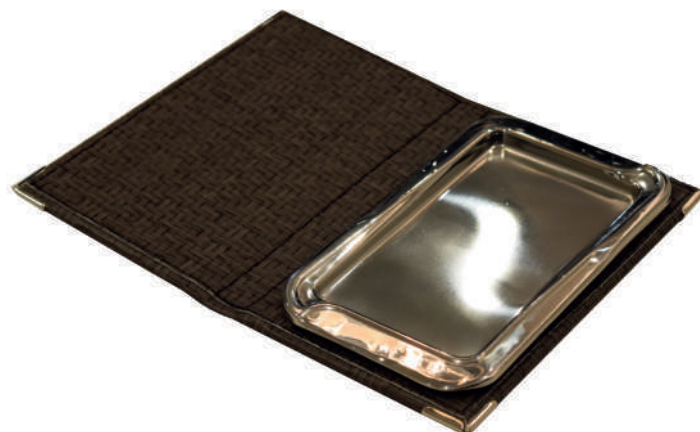

PORTABANDEJAS CAMBIO PEQUEÑO INOX · COBRE · GRAFITO

Bill holder
 Porte-plateau changement

Ref.	Material	Medidas	PVP
9719.INOX	TELA VINÍLICA	17 x 13 cm	20,60€
9719.COBRE	TELA VINÍLICA	17 x 13 cm	29,60€
9719.GRAFITO	TELA VINÍLICA	17 X 13 cm	29,60€

- PRESENTACIÓN EN CAJA DE 3 UNIDADES