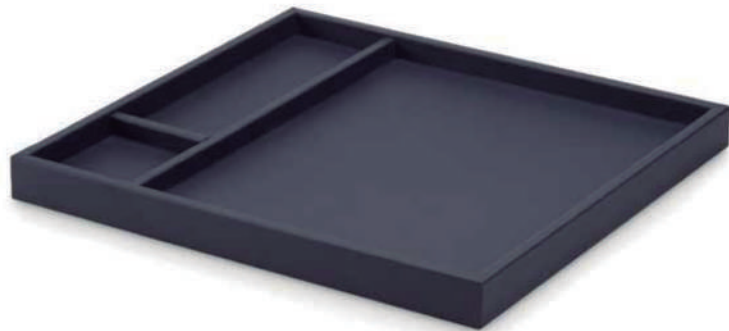

**0337**  Fabricado en España  
**BANDEJA CORTESÍA SERVICIO  
CAFÉ, FORRADA EN PIEL**

 Coffee service tray  
 Plateau de service de ca

Ref.	Material	Medida	PVP
0337	Madera/Piel	31 x 24 x 2,8cm.	96,00€

FABRICACIÓN ESPECIAL EN CUALQUIER MEDIDA  
SOLICITAR PRECIO PARA CANTIDAD