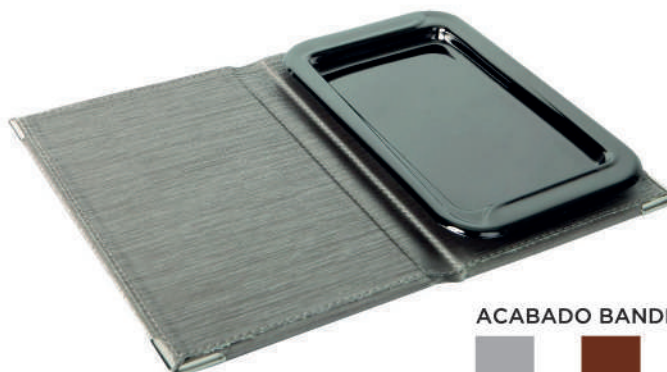

PORTABANDEJAS CAMBIO INOX · COBRE · GRAFITO

Bill holder tray

Porte-plateau changement

Ref.	Material	Medida	PVP/Un
9263.INOX	TELA VINÍLICA	22 x 13 cm.	22,60€
9263.COBRE	TELA VINÍLICA	22 x 13 cm.	31,40€
9263.GRAFITO	TELA VINÍLICA	22 x 13 cm.	31,40€

PRESENTACIÓN EN CAJA DE 3 UNIDADES

*OPCIÓN DE SER PINZA O SIN PINZA
INDICAR EN EL PEDIDO

*EN CASO DE NO SER INDICADO
EL ACABADO STANDAR ES SIN PINZA